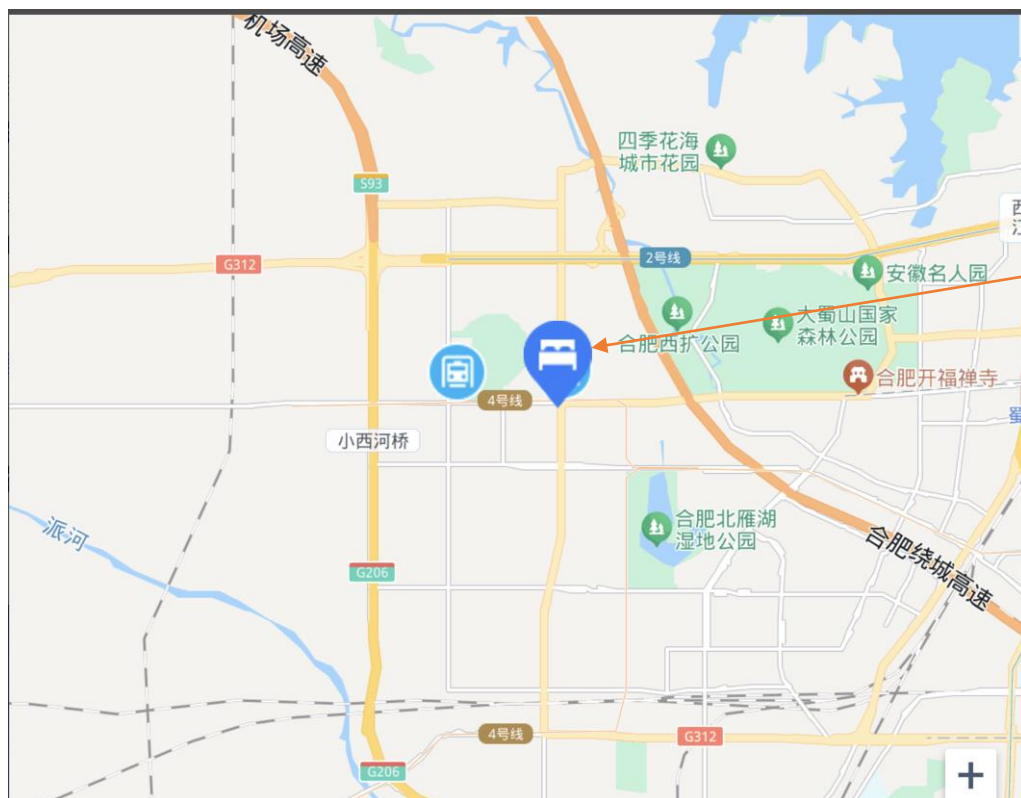

附件1 安徽省口腔医学会第8次全省口腔医学学术会议参会指南

合肥乐富强铂悦酒店路线图

一、新桥国际机场——合肥乐富强铂悦酒店：约 27 公里

1.出租车：约 35 分钟路程，单程约 40 元。

2.机场大巴：

① 机场巴士 3 号线→607 路 步行 754 米，1 小时 30 分钟

② 机场巴士 3 号线→557 路 步行 993 米，1 小时 36 分钟

二、合肥火车站——合肥乐富强铂悦酒店：约 23 公里

1.出租车：23 公里左右，约 40 分钟，费用约 50 元

2.公交及地铁：

①轨道交通 3 号线 → 轨道交通 4 号线，科大先研院站（C 口出）下车，步行 500 米，约 55 分钟

②轨道交通 1 号线 → 轨道交通 4 号线，科大先研院站（C 口出）下车，步行 500 米，约 55 分钟

三、合肥南站——合肥乐富强铂悦酒店：约 20 公里

1.出租车：约 30 分钟，单程费用约 40 元。

2.公交及地铁：

①轨道交通 4 号线 科大先研院站（C 口出）下车，步行 500 米，约 35 分钟

②108 路→B2 高新区管委会站下车，步行 220 米，约 1 小时 20 分钟

位置示意图

合肥乐富强铂悦酒店（地址：中国安徽省合肥市高新区创新大道 229 号）

合肥乐富强
铂悦酒店